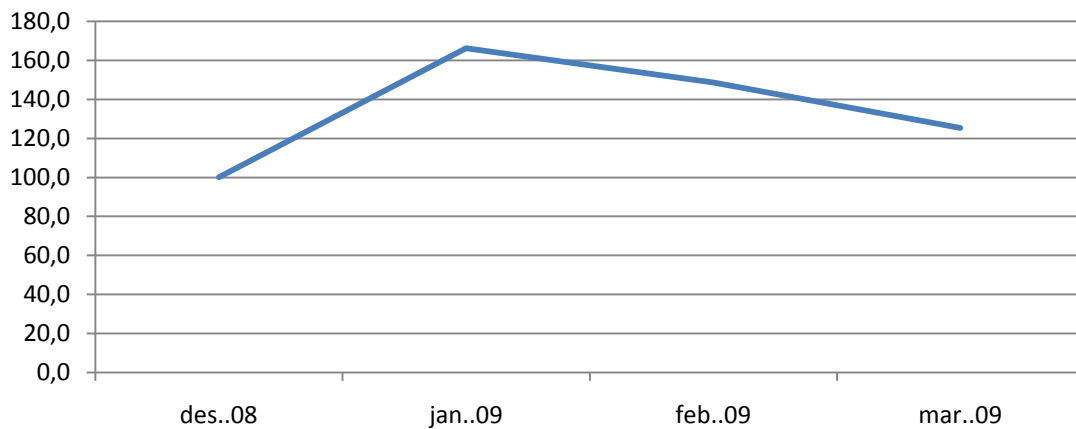

Veltuvísitala - Sala notaðra bíla

Velta	des..08	jan..09	feb..09	mar..09
Vísitala	100,0	166,2	148,6	125,3

Fjöldi sedra bíla

Fjöldi	des..08	jan..09	feb..09	mar..09
Fólksbílar	372	559	516	444
Jeppar	228	465	321	317
Atvinnubíla	52	55	59	83
Annað	82	86	76	40