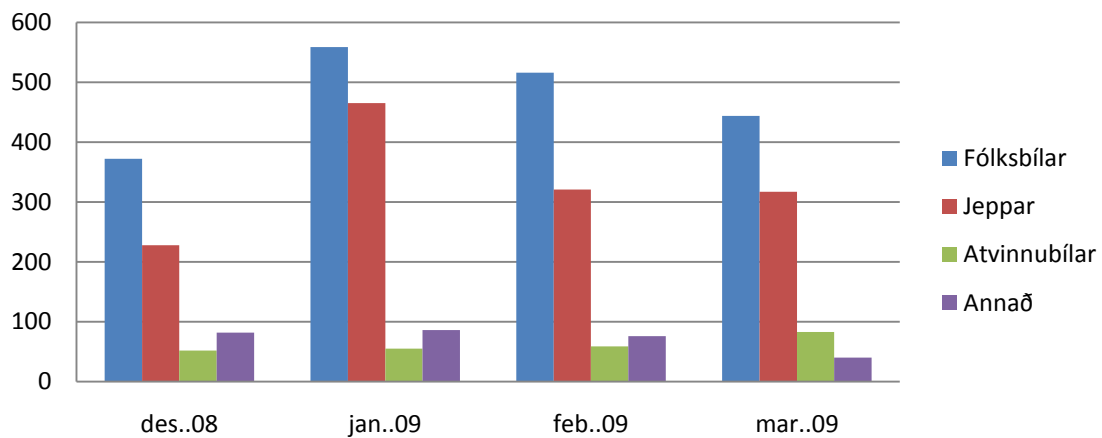

Veltuvísitala - Sala notaðra bíla

Velta	des..08	jan..09	feb..09	mar..09
Vísitala	100,0	166,2	148,6	125,3

Fjöldi sedra bíla

Fjöldi	des..08	jan..09	feb..09	mar..09
Fólksbílar	372	559	516	444
Jeppar	228	465	321	317
Atvinnubíla	52	55	59	83
Annað	82	86	76	40