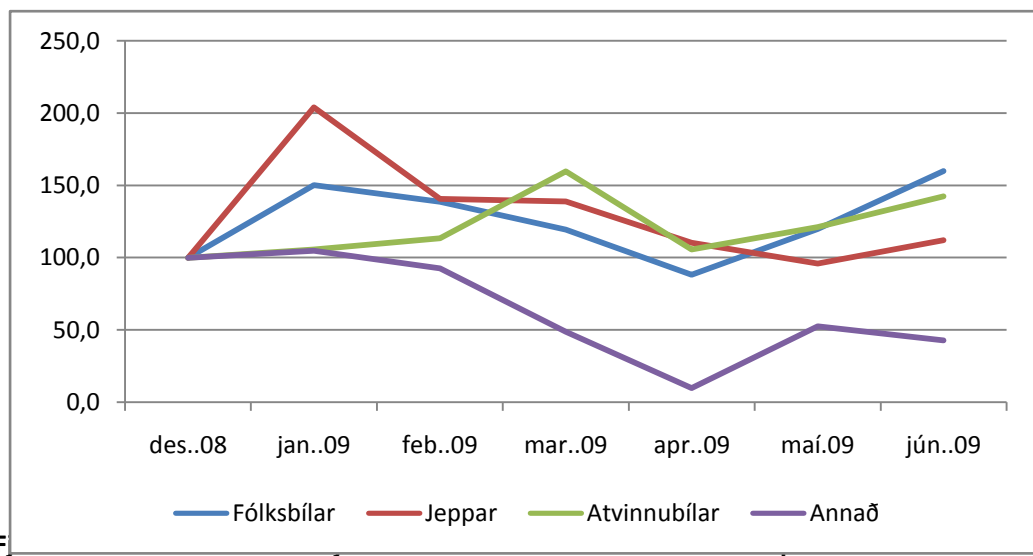

Velta	des.08	jan.09	feb.09	mar.09	apr.09	maí.09	jún.09
Vísitala	100,0	166,2	148,6	125,3	96,7	119,9	146,6

	des.08	jan.09	feb.09	mar.09	apr.09	maí.09	jún.09
Fólksbílar	100,0	150,3	138,7	119,4	88,2	119,9	159,9
Jeppar	100,0	203,9	140,8	139,0	110,5	96,1	112,3
Atvinnubíla	100,0	105,8	113,5	159,6	105,8	121,2	142,3
Annað	100,0	104,9	92,7	48,8	9,8	52,4	42,7