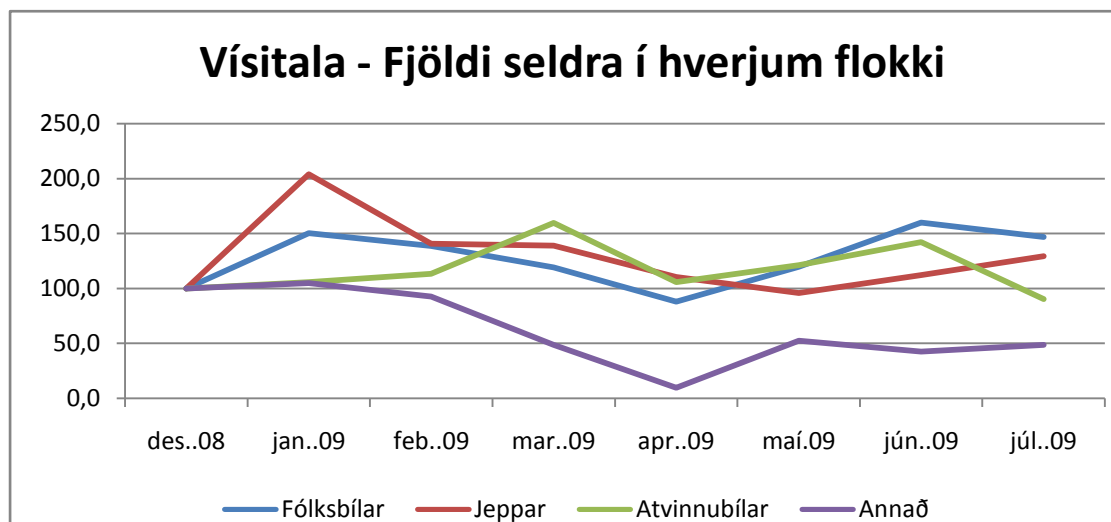

Veltuvísitala - Sala notaðra bíla

Velta	des.08	jan.09	feb.09	mar.09	apr.09	maí.09	jún.09	júl.09
Vísitala	100,0	166,2	148,6	125,3	96,7	119,9	146,6	144,3

Vísitala - Fjöldi seldra í hverjum flokki

Flokkur	des.08	jan.09	feb.09	mar.09	apr.09	maí.09	jún.09	júl.09
Fólksbílar	100,0	150,3	138,7	119,4	88,2	119,9	159,9	146,8
Jeppar	100,0	203,9	140,8	139,0	110,5	96,1	112,3	129,4
Atvinnubíli	100,0	105,8	113,5	159,6	105,8	121,2	142,3	90,4
Annað	100,0	104,9	92,7	48,8	9,8	52,4	42,7	48,8