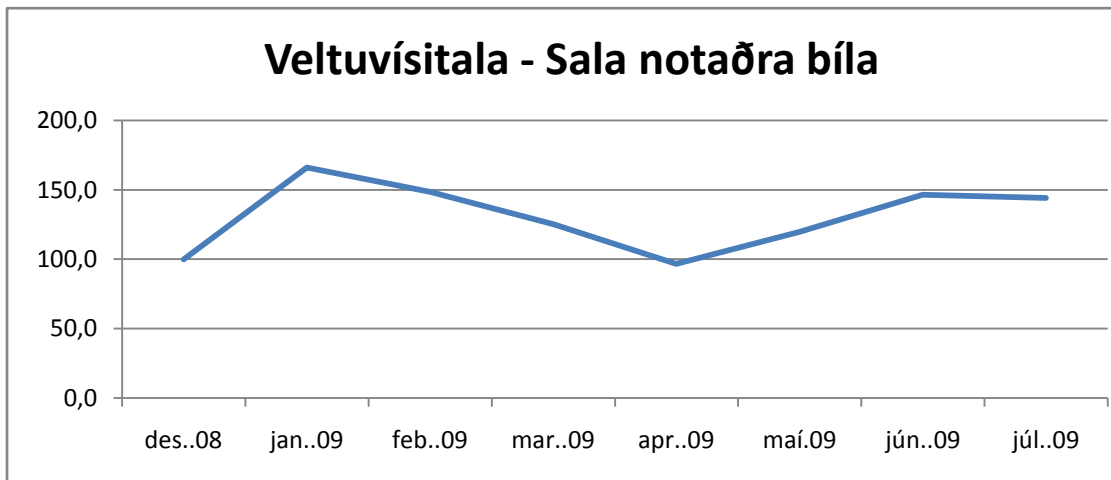

Veltuvísitala - Sala notaðra bíla

Velta	des.08	jan.09	feb.09	mar.09	apr.09	maí.09	jún.09	júl.09
Vísitala	100,0	166,2	148,6	125,3	96,7	119,9	146,6	144,3

Vísitala - Fjöldi seldra í hverjum flokki

Flokkur	des.08	jan.09	feb.09	mar.09	apr.09	maí.09	jún.09	júl.09
Fólksbílar	100,0	150,3	138,7	119,4	88,2	119,9	159,9	146,8
Jeppar	100,0	203,9	140,8	139,0	110,5	96,1	112,3	129,4
Atvinnubíli	100,0	105,8	113,5	159,6	105,8	121,2	142,3	90,4
Annað	100,0	104,9	92,7	48,8	9,8	52,4	42,7	48,8