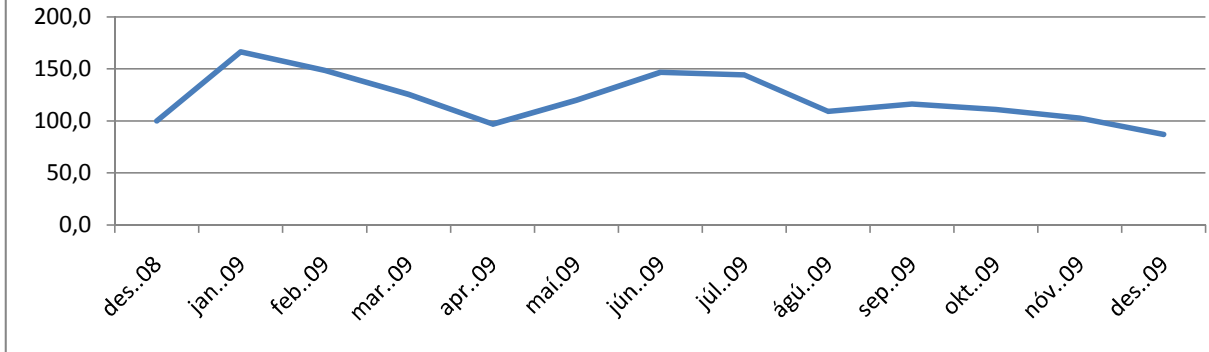

## Veltuvísitala - Sala notaðra bíla

Velta	des.08	jan.09	feb.09	mar.09	apr.09	maí.09	jún.09	júl.09	ágú.09	sep.09	okt.09	nóv.09	des.09
Vísitala	100,0	166,2	148,6	125,3	96,7	119,9	146,6	144,3	109,0	116,0	111,0	102,5	87,1

## Vísitala - Fjöldi seldra í hverjum flokki

Fjöldi	des.08	jan.09	feb.09	mar.09	apr.09	maí.09	jún.09	júl.09	ágú.09	sep.09	okt.09	nóv.09	des.09
Fólksbílar	100,0	150,3	138,7	119,4	88,2	119,9	159,9	146,8	109,4	114,2	109,4	95,4	78,0
Jeppar	100,0	203,9	140,8	139,0	110,5	96,1	112,3	129,4	100,9	87,3	69,3	87,3	61,8
Atvinnubílar	100,0	105,8	113,5	159,6	105,8	121,2	142,3	90,4	142,3	146,2	142,3	109,6	121,2
Annað	100,0	104,9	92,7	48,8	9,8	52,4	42,7	48,8	36,6	50,0	34,1	39,0	34,1