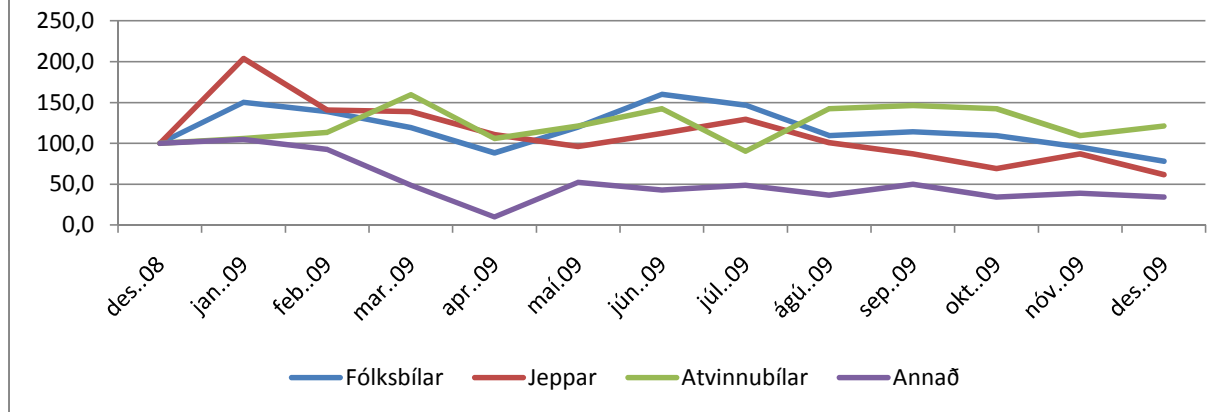

## Veltuvísitala - Sala notaðra bíla

Velta	des.08	jan.09	feb.09	mar.09	apr.09	maí.09	jún.09	júl.09	ágú.09	sep.09	okt.09	nóv.09	des.09
Vísitala	100,0	166,2	148,6	125,3	96,7	119,9	146,6	144,3	109,0	116,0	111,0	102,5	87,1

## Vísitala - Fjöldi seldra í hverjum flokki

Fjöldi	des.08	jan.09	feb.09	mar.09	apr.09	maí.09	jún.09	júl.09	ágú.09	sep.09	okt.09	nóv.09	des.09
Fólksbílar	100,0	150,3	138,7	119,4	88,2	119,9	159,9	146,8	109,4	114,2	109,4	95,4	78,0
Jeppar	100,0	203,9	140,8	139,0	110,5	96,1	112,3	129,4	100,9	87,3	69,3	87,3	61,8
Atvinnubílar	100,0	105,8	113,5	159,6	105,8	121,2	142,3	90,4	142,3	146,2	142,3	109,6	121,2
Annað	100,0	104,9	92,7	48,8	9,8	52,4	42,7	48,8	36,6	50,0	34,1	39,0	34,1