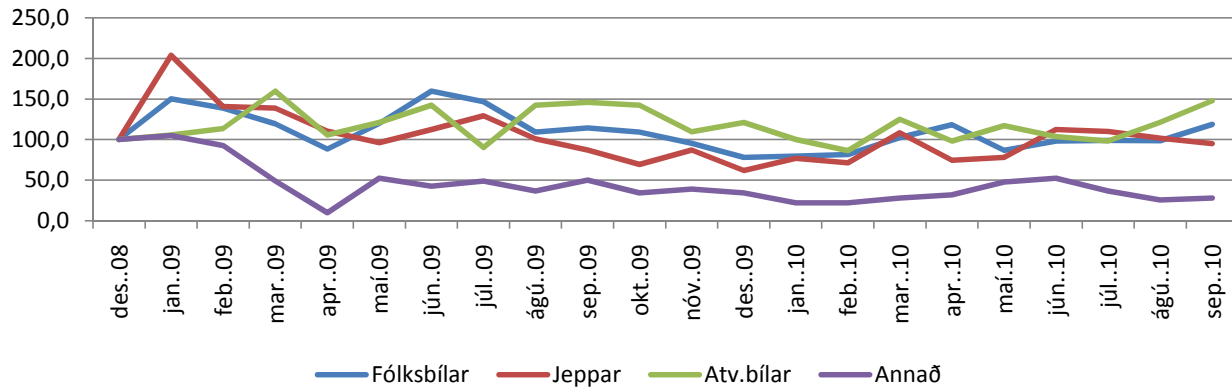

Veltuvísitala - Sala notaðra bíla

Velta	jan	feb	mar	apr	may	jun	jul	aug	sep	oct	nov	dec
2008												100,0
2009	166,2	148,6	125,3	96,7	119,9	146,6	144,3	109,0	116,0	111,0	102,5	87,1
2010	86,2	94,5	123,2	116,0	108,1	119,6	116,3	108,4	119,9			

Vísitala - Fjöldi seldra í hverjum flokki

	Velta	Fólksbílar	Jeppar	Atv. bílar	Annað
des.08	100,0	100,0	100,0	100,0	100,0
jan.09	166,2	150,3	203,9	105,8	104,9
feb.09	148,6	138,7	140,8	113,5	92,7
mar.09	125,3	119,4	139,0	159,6	48,8
apr.09	96,7	88,2	110,5	105,8	9,8
maí.09	119,9	119,9	96,1	121,2	52,4
jún.09	146,6	159,9	112,3	142,3	42,7
júl.09	144,3	146,8	129,4	90,4	48,8
ágú.09	109,0	109,4	100,9	142,3	36,6
sep.09	116,0	114,2	87,3	146,2	50,0
okt.09	111,0	109,4	69,3	142,3	34,1
nóv.09	102,5	95,4	87,3	109,6	39,0
des.09	87,1	78,0	61,8	121,2	34,1
jan.10	86,2	79,6	76,8	100,0	22,0
feb.10	94,5	81,5	71,5	86,5	22,0
mar.10	123,2	102,7	108,3	125,0	28,0
apr.10	116,0	118,3	74,6	98,1	31,7
maí.10	108,1	86,6	78,1	117,3	47,6
jún.10	119,6	98,4	112,3	103,8	52,4
júl.10	116,3	98,9	110,1	98,1	36,6
ágú.10	108,4	98,7	101,8	121,2	25,6
sep.10	119,9	118,5	95,2	148,1	28,0