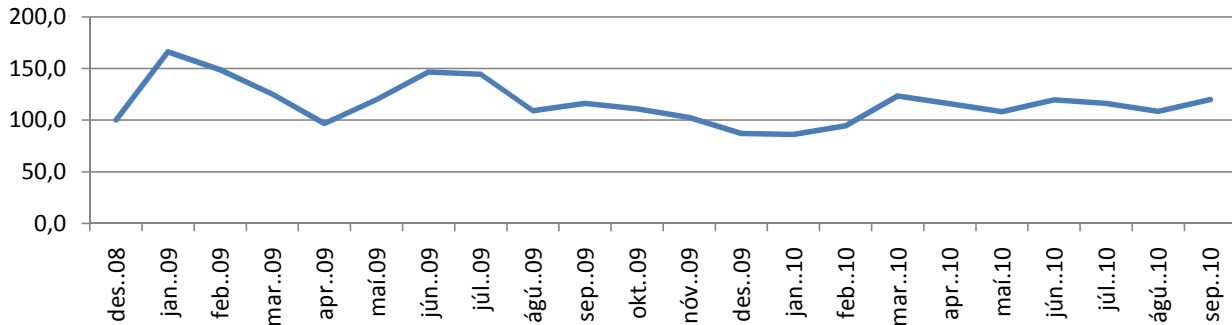

Veltuvísitala - Sala notaðra bíla

Velta	jan	feb	mar	apr	may	jun	jul	aug	sep	oct	nov	dec
2008												100,0
2009	166,2	148,6	125,3	96,7	119,9	146,6	144,3	109,0	116,0	111,0	102,5	87,1
2010	86,2	94,5	123,2	116,0	108,1	119,6	116,3	108,4	119,9			

Vísitala - Fjöldi seldra í hverjum flokki

	Velta	Fólksbílar	Jeppar	Atv. bílar	Annað
des.08	100,0	100,0	100,0	100,0	100,0
jan.09	166,2	150,3	203,9	105,8	104,9
feb.09	148,6	138,7	140,8	113,5	92,7
mar.09	125,3	119,4	139,0	159,6	48,8
apr.09	96,7	88,2	110,5	105,8	9,8
maí.09	119,9	119,9	96,1	121,2	52,4
jún.09	146,6	159,9	112,3	142,3	42,7
júl.09	144,3	146,8	129,4	90,4	48,8
ágú.09	109,0	109,4	100,9	142,3	36,6
sep.09	116,0	114,2	87,3	146,2	50,0
okt.09	111,0	109,4	69,3	142,3	34,1
nóv.09	102,5	95,4	87,3	109,6	39,0
des.09	87,1	78,0	61,8	121,2	34,1
jan.10	86,2	79,6	76,8	100,0	22,0
feb.10	94,5	81,5	71,5	86,5	22,0
mar.10	123,2	102,7	108,3	125,0	28,0
apr.10	116,0	118,3	74,6	98,1	31,7
maí.10	108,1	86,6	78,1	117,3	47,6
jún.10	119,6	98,4	112,3	103,8	52,4
júl.10	116,3	98,9	110,1	98,1	36,6
ágú.10	108,4	98,7	101,8	121,2	25,6
sep.10	119,9	118,5	95,2	148,1	28,0