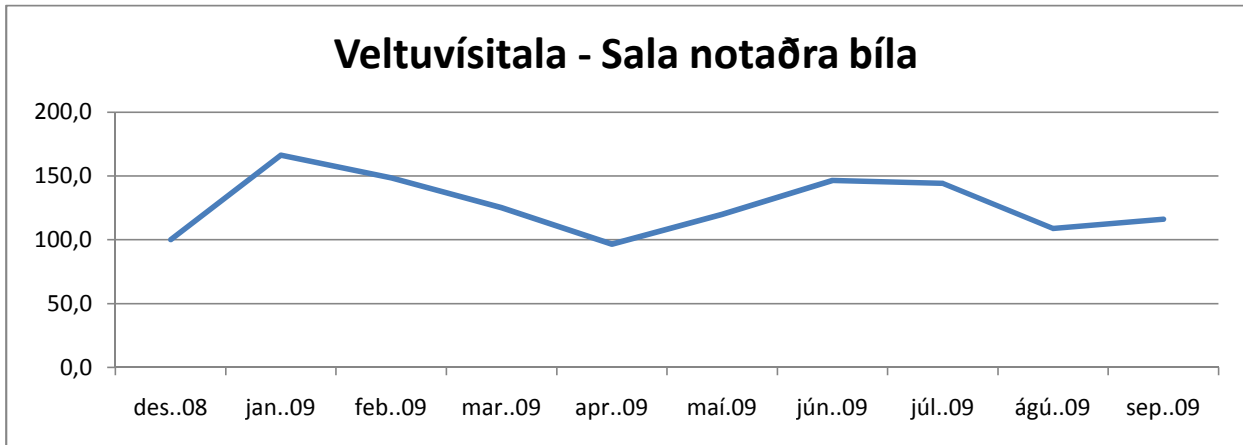

Veltuvísitala - Sala notaðra bíla

Velta	des.08	jan.09	feb.09	mar.09	apr.09	maí.09	jún.09	júl.09	ágú.09	sep.09
Vísitala	100,0	166,2	148,6	125,3	96,7	119,9	146,6	144,3	109,0	116,0

Vísitala - Fjöldi seldra í hverjum flokki

Fjöldi	des.08	jan.09	feb.09	mar.09	apr.09	maí.09	jún.09	júl.09	ágú.09	sep.09
Fólksbílar	100,0	150,3	138,7	119,4	88,2	119,9	159,9	146,8	109,4	114,2
Jeppar	100,0	203,9	140,8	139,0	110,5	96,1	112,3	129,4	100,9	87,3
Atvinnubíl	100,0	105,8	113,5	159,6	105,8	121,2	142,3	90,4	142,3	146,2
Annað	100,0	104,9	92,7	48,8	9,8	52,4	42,7	48,8	36,6	50,0