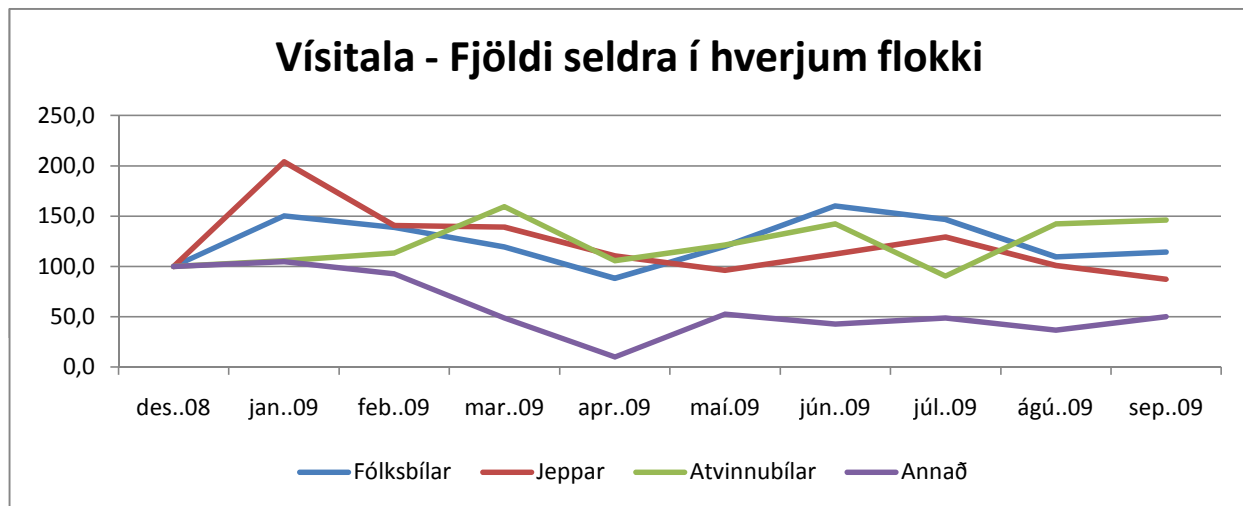

Veltuvísitala - Sala notaðra bíla

Velta	des.08	jan.09	feb.09	mar.09	apr.09	maí.09	jún.09	júl.09	ágú.09	sep.09
Vísitala	100,0	166,2	148,6	125,3	96,7	119,9	146,6	144,3	109,0	116,0

Vísitala - Fjöldi seldra í hverjum flokki

Fjöldi	des.08	jan.09	feb.09	mar.09	apr.09	maí.09	jún.09	júl.09	ágú.09	sep.09
Fólksbílar	100,0	150,3	138,7	119,4	88,2	119,9	159,9	146,8	109,4	114,2
Jeppar	100,0	203,9	140,8	139,0	110,5	96,1	112,3	129,4	100,9	87,3
Atvinnubíl	100,0	105,8	113,5	159,6	105,8	121,2	142,3	90,4	142,3	146,2
Annað	100,0	104,9	92,7	48,8	9,8	52,4	42,7	48,8	36,6	50,0