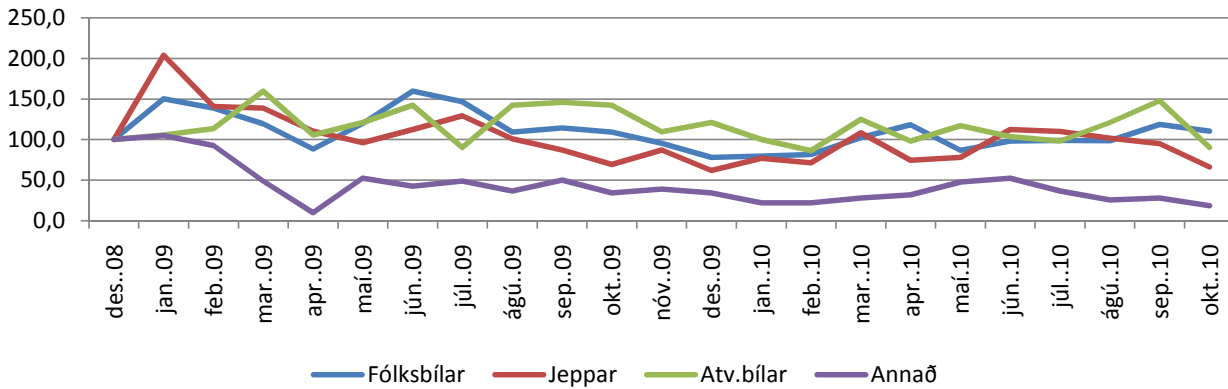

## Veltuvísitala - Sala notaðra bíla

Velta	jan	feb	mar	apr	may	jun	jul	aug	sep	oct	nov	dec
2008												100,0
2009	166,2	148,6	125,3	96,7	119,9	146,6	144,3	109,0	116,0	111,0	102,5	87,1
2010	86,2	94,5	123,2	116,0	108,1	119,6	116,3	108,4	119,9	96,9		

## Vísitala - Fjöldi seldra í hverjum flokki

	<b>Velta</b>	<b>Fólksbílar</b>	<b>Jeppar</b>	<b>Atv. bílar</b>	<b>Annað</b>
<b>des.08</b>	100,0	100,0	100,0	100,0	100,0
<b>jan.09</b>	166,2	150,3	203,9	105,8	104,9
<b>feb.09</b>	148,6	138,7	140,8	113,5	92,7
<b>mar.09</b>	125,3	119,4	139,0	159,6	48,8
<b>apr.09</b>	96,7	88,2	110,5	105,8	9,8
<b>maí.09</b>	119,9	119,9	96,1	121,2	52,4
<b>jún.09</b>	146,6	159,9	112,3	142,3	42,7
<b>júl.09</b>	144,3	146,8	129,4	90,4	48,8
<b>ágú.09</b>	109,0	109,4	100,9	142,3	36,6
<b>sep.09</b>	116,0	114,2	87,3	146,2	50,0
<b>okt.09</b>	111,0	109,4	69,3	142,3	34,1
<b>nóv.09</b>	102,5	95,4	87,3	109,6	39,0
<b>des.09</b>	87,1	78,0	61,8	121,2	34,1
<b>jan.10</b>	86,2	79,6	76,8	100,0	22,0
<b>feb.10</b>	94,5	81,5	71,5	86,5	22,0
<b>mar.10</b>	123,2	102,7	108,3	125,0	28,0
<b>apr.10</b>	116,0	118,3	74,6	98,1	31,7
<b>maí.10</b>	108,1	86,6	78,1	117,3	47,6
<b>jún.10</b>	119,6	98,4	112,3	103,8	52,4
<b>júl.10</b>	116,3	98,9	110,1	98,1	36,6
<b>ágú.10</b>	108,4	98,7	101,8	121,2	25,6
<b>sep.10</b>	119,9	118,5	95,2	148,1	28,0
<b>okt.10</b>	96,9	110,5	66,2	90,4	18,3