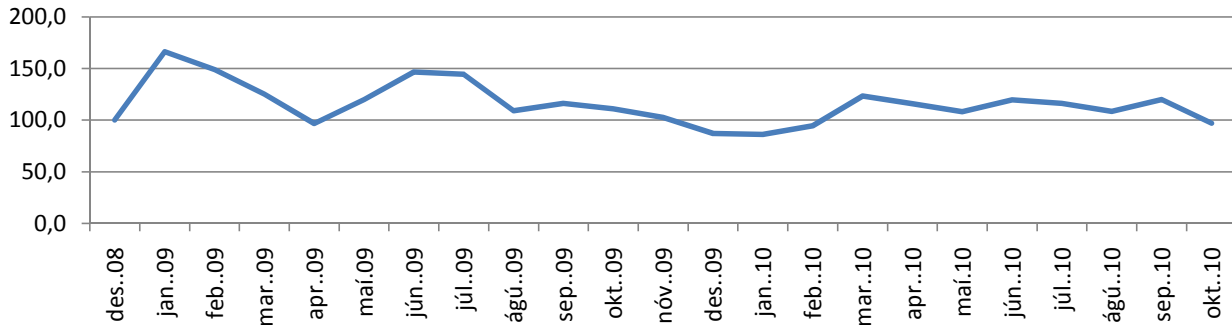

## Veltuvísitala - Sala notaðra bíla

Velta	jan	feb	mar	apr	may	jun	jul	aug	sep	oct	nov	dec
2008												100,0
2009	166,2	148,6	125,3	96,7	119,9	146,6	144,3	109,0	116,0	111,0	102,5	87,1
2010	86,2	94,5	123,2	116,0	108,1	119,6	116,3	108,4	119,9	96,9		

## Vísitala - Fjöldi seldra í hverjum flokki

	<b>Velta</b>	<b>Fólksbílar</b>	<b>Jeppar</b>	<b>Atv. bílar</b>	<b>Annað</b>
<b>des.08</b>	100,0	100,0	100,0	100,0	100,0
<b>jan.09</b>	166,2	150,3	203,9	105,8	104,9
<b>feb.09</b>	148,6	138,7	140,8	113,5	92,7
<b>mar.09</b>	125,3	119,4	139,0	159,6	48,8
<b>apr.09</b>	96,7	88,2	110,5	105,8	9,8
<b>maí.09</b>	119,9	119,9	96,1	121,2	52,4
<b>jún.09</b>	146,6	159,9	112,3	142,3	42,7
<b>júl.09</b>	144,3	146,8	129,4	90,4	48,8
<b>ágú.09</b>	109,0	109,4	100,9	142,3	36,6
<b>sep.09</b>	116,0	114,2	87,3	146,2	50,0
<b>okt.09</b>	111,0	109,4	69,3	142,3	34,1
<b>nóv.09</b>	102,5	95,4	87,3	109,6	39,0
<b>des.09</b>	87,1	78,0	61,8	121,2	34,1
<b>jan.10</b>	86,2	79,6	76,8	100,0	22,0
<b>feb.10</b>	94,5	81,5	71,5	86,5	22,0
<b>mar.10</b>	123,2	102,7	108,3	125,0	28,0
<b>apr.10</b>	116,0	118,3	74,6	98,1	31,7
<b>maí.10</b>	108,1	86,6	78,1	117,3	47,6
<b>jún.10</b>	119,6	98,4	112,3	103,8	52,4
<b>júl.10</b>	116,3	98,9	110,1	98,1	36,6
<b>ágú.10</b>	108,4	98,7	101,8	121,2	25,6
<b>sep.10</b>	119,9	118,5	95,2	148,1	28,0
<b>okt.10</b>	96,9	110,5	66,2	90,4	18,3