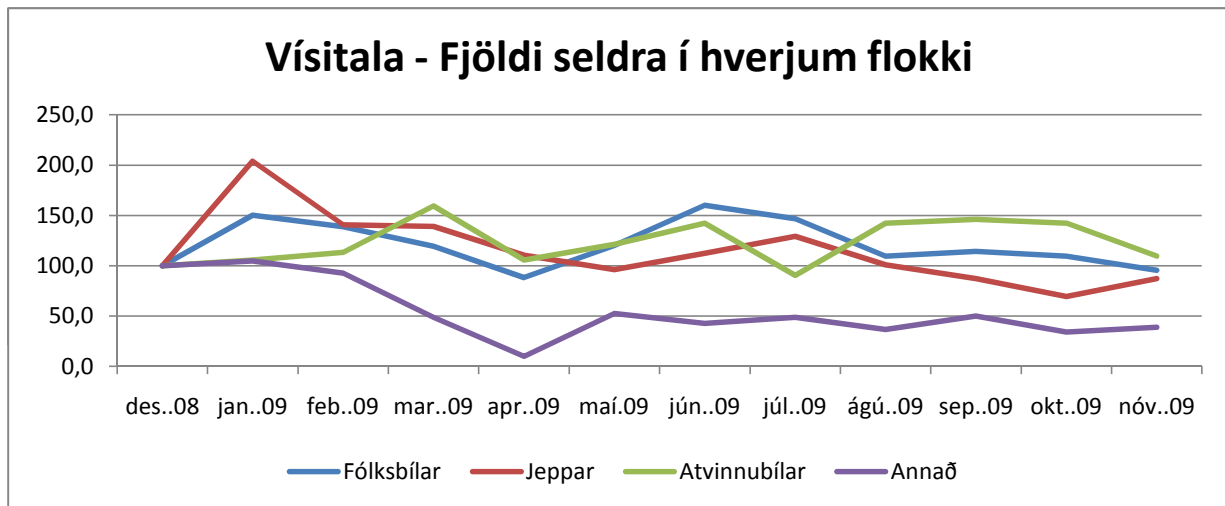

Veltuvísitala - Sala notaðra bíla

Velta	des..08	jan..09	feb..09	mar..09	apr..09	maí..09	jún..09	júl..09	ágú..09	sep..09	okt..09	nóv..09
Vísitala	100,0	166,2	148,6	125,3	96,7	119,9	146,6	144,3	109,0	116,0	111,0	102,5

Vísitala - Fjöldi seldra í hverjum flokki

Fjöldi	des..08	jan..09	feb..09	mar..09	apr..09	maí..09	jún..09	júl..09	ágú..09	sep..09	okt..09	nóv..09
Fólksbíl:	100,0	150,3	138,7	119,4	88,2	119,9	159,9	146,8	109,4	114,2	109,4	95,4
Jeppar	100,0	203,9	140,8	139,0	110,5	96,1	112,3	129,4	100,9	87,3	69,3	87,3
Atvinnu	100,0	105,8	113,5	159,6	105,8	121,2	142,3	90,4	142,3	146,2	142,3	109,6
Annað	100,0	104,9	92,7	48,8	9,8	52,4	42,7	48,8	36,6	50,0	34,1	39,0