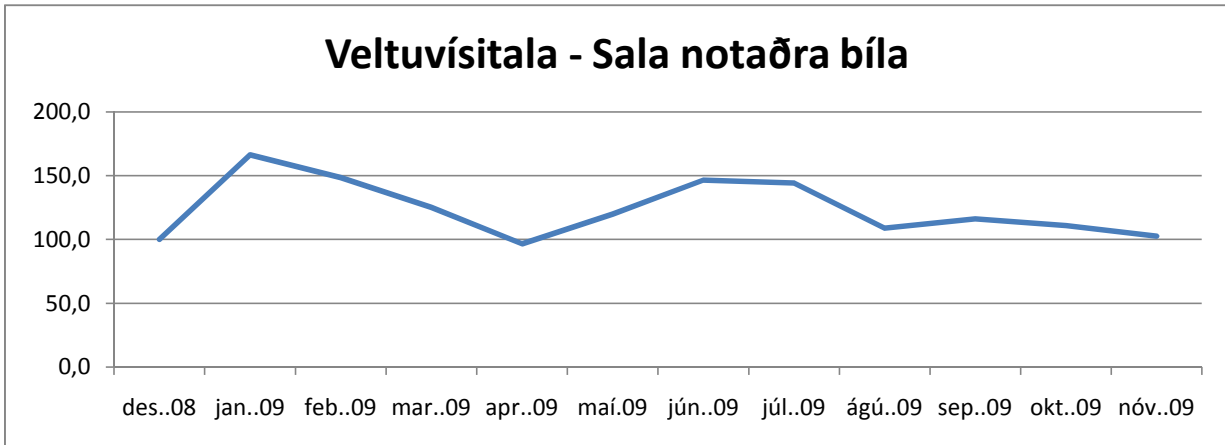

Veltuvísitala - Sala notaðra bíla

Velta	des..08	jan..09	feb..09	mar..09	apr..09	maí..09	jún..09	júl..09	ágú..09	sep..09	okt..09	nóv..09
Vísitala	100,0	166,2	148,6	125,3	96,7	119,9	146,6	144,3	109,0	116,0	111,0	102,5

Vísitala - Fjöldi seldra í hverjum flokki

Fjöldi	des..08	jan..09	feb..09	mar..09	apr..09	maí..09	jún..09	júl..09	ágú..09	sep..09	okt..09	nóv..09
Fólksbíl:	100,0	150,3	138,7	119,4	88,2	119,9	159,9	146,8	109,4	114,2	109,4	95,4
Jeppar	100,0	203,9	140,8	139,0	110,5	96,1	112,3	129,4	100,9	87,3	69,3	87,3
Atvinnu	100,0	105,8	113,5	159,6	105,8	121,2	142,3	90,4	142,3	146,2	142,3	109,6
Annað	100,0	104,9	92,7	48,8	9,8	52,4	42,7	48,8	36,6	50,0	34,1	39,0