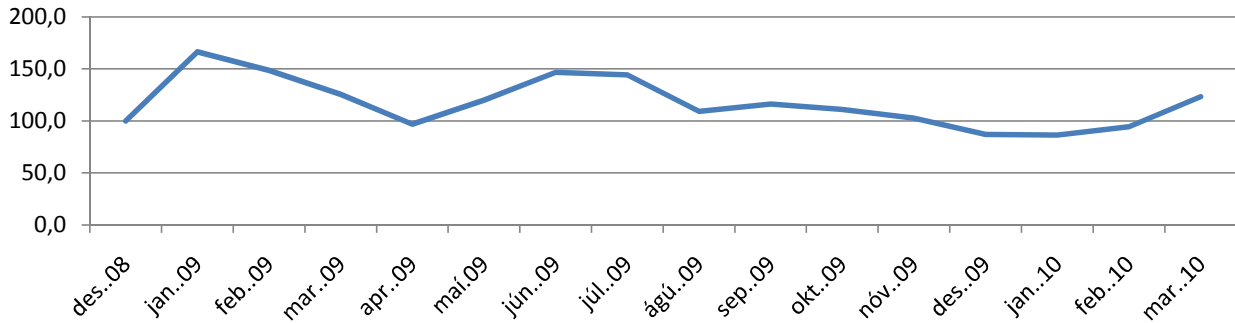

Veltuvísitala - Sala notaðra bíla

Velta	jan	feb	mar	apr	may	jun	jul	aug	sep	oct	nov	dec
2008												100,0
2009	166,2	148,6	125,3	96,7	119,9	146,6	144,3	109,0	116,0	111,0	102,5	87,1
2010	86,2	94,5	123,2									

Vísitala - Fjöldi seldra í hverjum flokki

	Velta	Fólksbílar	Jeppar	Atv. bílar	Annað
des.08	100,0	100,0	100,0	100,0	100,0
jan.09	166,2	150,3	203,9	105,8	104,9
feb.09	148,6	138,7	140,8	113,5	92,7
mar.09	125,3	119,4	139,0	159,6	48,8
apr.09	96,7	88,2	110,5	105,8	9,8
maí.09	119,9	119,9	96,1	121,2	52,4
jún.09	146,6	159,9	112,3	142,3	42,7
júl.09	144,3	146,8	129,4	90,4	48,8
ágú.09	109,0	109,4	100,9	142,3	36,6
sep.09	116,0	114,2	87,3	146,2	50,0
okt.09	111,0	109,4	69,3	142,3	34,1
nóv.09	102,5	95,4	87,3	109,6	39,0
des.09	87,1	78,0	61,8	121,2	34,1
jan.10	86,2	79,6	76,8	100,0	22,0
feb.10	94,5	81,5	71,5	86,5	22,0
mar.10	123,2	102,7	108,3	125,0	28,0