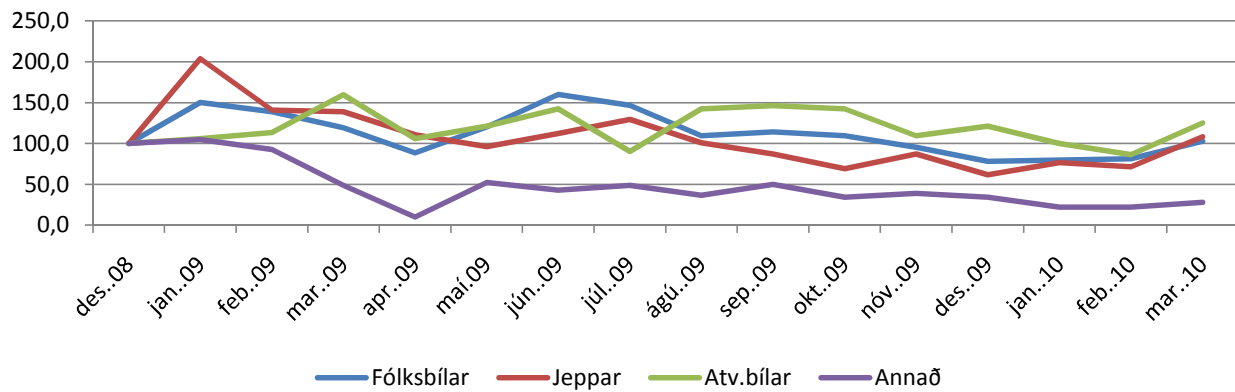

Veltuvísitala - Sala notaðra bíla

Velta	jan	feb	mar	apr	may	jun	jul	aug	sep	oct	nov	dec
2008												100,0
2009	166,2	148,6	125,3	96,7	119,9	146,6	144,3	109,0	116,0	111,0	102,5	87,1
2010	86,2	94,5	123,2									

Vísitala - Fjöldi seldra í hverjum flokki

	Velta	Fólksbílar	Jeppar	Atv. bílar	Annað
des.08	100,0	100,0	100,0	100,0	100,0
jan.09	166,2	150,3	203,9	105,8	104,9
feb.09	148,6	138,7	140,8	113,5	92,7
mar.09	125,3	119,4	139,0	159,6	48,8
apr.09	96,7	88,2	110,5	105,8	9,8
maí.09	119,9	119,9	96,1	121,2	52,4
jún.09	146,6	159,9	112,3	142,3	42,7
júl.09	144,3	146,8	129,4	90,4	48,8
ágú.09	109,0	109,4	100,9	142,3	36,6
sep.09	116,0	114,2	87,3	146,2	50,0
okt.09	111,0	109,4	69,3	142,3	34,1
nóv.09	102,5	95,4	87,3	109,6	39,0
des.09	87,1	78,0	61,8	121,2	34,1
jan.10	86,2	79,6	76,8	100,0	22,0
feb.10	94,5	81,5	71,5	86,5	22,0
mar.10	123,2	102,7	108,3	125,0	28,0