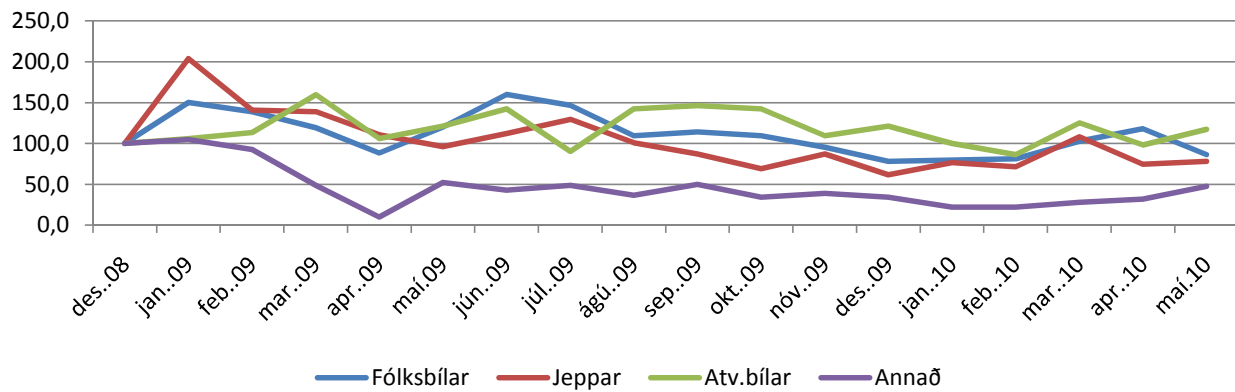

Veltuvísitala - Sala notaðra bíla

Velta	jan	feb	mar	apr	may	jun	jul	aug	sep	oct	nov	dec
2008												100,0
2009	166,2	148,6	125,3	96,7	119,9	146,6	144,3	109,0	116,0	111,0	102,5	87,1
2010	86,2	94,5	123,2	116,0	108,1							

Vísitala - Fjöldi seldra í hverjum flokki

	Velta	Fólksbílar	Jeppar	Atv. bílar	Annað
des.08	100,0	100,0	100,0	100,0	100,0
jan.09	166,2	150,3	203,9	105,8	104,9
feb.09	148,6	138,7	140,8	113,5	92,7
mar.09	125,3	119,4	139,0	159,6	48,8
apr.09	96,7	88,2	110,5	105,8	9,8
maí.09	119,9	119,9	96,1	121,2	52,4
jún.09	146,6	159,9	112,3	142,3	42,7
júl.09	144,3	146,8	129,4	90,4	48,8
ágú.09	109,0	109,4	100,9	142,3	36,6
sep.09	116,0	114,2	87,3	146,2	50,0
okt.09	111,0	109,4	69,3	142,3	34,1
nóv.09	102,5	95,4	87,3	109,6	39,0
des.09	87,1	78,0	61,8	121,2	34,1
jan.10	86,2	79,6	76,8	100,0	22,0
feb.10	94,5	81,5	71,5	86,5	22,0
mar.10	123,2	102,7	108,3	125,0	28,0
apr.10	116,0	118,3	74,6	98,1	31,7
maí.10	108,1	86,6	78,1	117,3	47,6