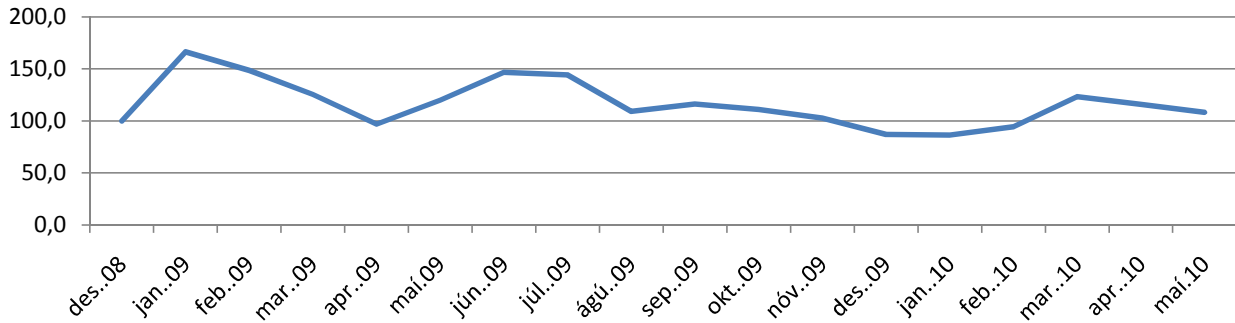

Veltuvísitala - Sala notaðra bíla

Velta	jan	feb	mar	apr	may	jun	jul	aug	sep	oct	nov	dec
2008												100,0
2009	166,2	148,6	125,3	96,7	119,9	146,6	144,3	109,0	116,0	111,0	102,5	87,1
2010	86,2	94,5	123,2	116,0	108,1							

Vísitala - Fjöldi seldra í hverjum flokki

	Velta	Fólksbílar	Jeppar	Atv. bílar	Annað
des.08	100,0	100,0	100,0	100,0	100,0
jan.09	166,2	150,3	203,9	105,8	104,9
feb.09	148,6	138,7	140,8	113,5	92,7
mar.09	125,3	119,4	139,0	159,6	48,8
apr.09	96,7	88,2	110,5	105,8	9,8
maí.09	119,9	119,9	96,1	121,2	52,4
jún.09	146,6	159,9	112,3	142,3	42,7
júl.09	144,3	146,8	129,4	90,4	48,8
ágú.09	109,0	109,4	100,9	142,3	36,6
sep.09	116,0	114,2	87,3	146,2	50,0
okt.09	111,0	109,4	69,3	142,3	34,1
nóv.09	102,5	95,4	87,3	109,6	39,0
des.09	87,1	78,0	61,8	121,2	34,1
jan.10	86,2	79,6	76,8	100,0	22,0
feb.10	94,5	81,5	71,5	86,5	22,0
mar.10	123,2	102,7	108,3	125,0	28,0
apr.10	116,0	118,3	74,6	98,1	31,7
maí.10	108,1	86,6	78,1	117,3	47,6