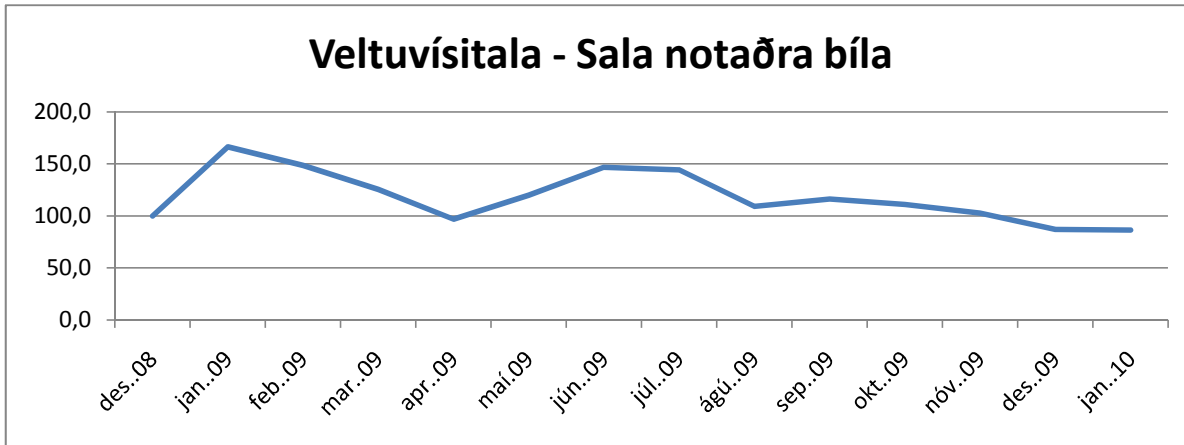

Veltuvísitala - Sala notaðra bíla

Velta	des..08	jan..09	feb..09	mar..09	apr..09	maí..09	jún..09	júl..09	ágú..09	sep..09	okt..09	nóv..09	des..09	jan..10
Vísitala	100,0	166,2	148,6	125,3	96,7	119,9	146,6	144,3	109,0	116,0	111,0	102,5	87,1	86,2

Vísitala - Fjöldi seldra í hverjum flokki

Fjöldi	des..08	jan..09	feb..09	mar..09	apr..09	maí..09	jún..09	júl..09	ágú..09	sep..09	okt..09	nóv..09	des..09	jan..10
Fólksbílar	100,0	150,3	138,7	119,4	88,2	119,9	159,9	146,8	109,4	114,2	109,4	95,4	78,0	79,6
Jeppar	100,0	203,9	140,8	139,0	110,5	96,1	112,3	129,4	100,9	87,3	69,3	87,3	61,8	76,8
Atvinnubílar	100,0	105,8	113,5	159,6	105,8	121,2	142,3	90,4	142,3	146,2	142,3	109,6	121,2	100,0
Annað	100,0	104,9	92,7	48,8	9,8	52,4	42,7	48,8	36,6	50,0	34,1	39,0	34,1	22,0