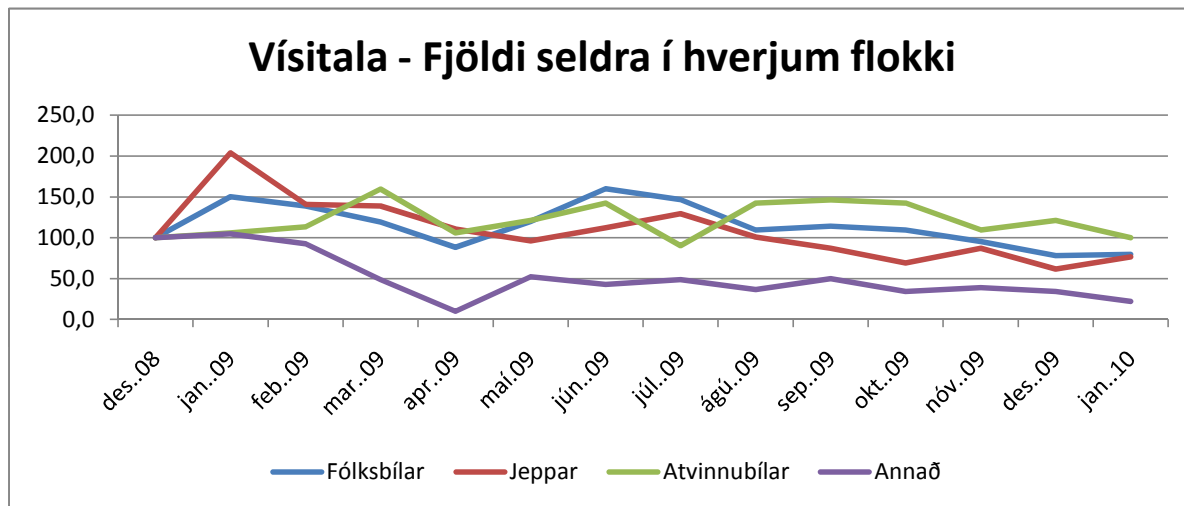

Veltuvísitala - Sala notaðra bíla

Velta	des..08	jan..09	feb..09	mar..09	apr..09	maí..09	jún..09	júl..09	ágú..09	sep..09	okt..09	nóv..09	des..09	jan..10
Vísitala	100,0	166,2	148,6	125,3	96,7	119,9	146,6	144,3	109,0	116,0	111,0	102,5	87,1	86,2

Vísitala - Fjöldi seldra í hverjum flokki

Fjöldi	des..08	jan..09	feb..09	mar..09	apr..09	maí..09	jún..09	júl..09	ágú..09	sep..09	okt..09	nóv..09	des..09	jan..10
Fólksbílar	100,0	150,3	138,7	119,4	88,2	119,9	159,9	146,8	109,4	114,2	109,4	95,4	78,0	79,6
Jeppar	100,0	203,9	140,8	139,0	110,5	96,1	112,3	129,4	100,9	87,3	69,3	87,3	61,8	76,8
Atvinnubílar	100,0	105,8	113,5	159,6	105,8	121,2	142,3	90,4	142,3	146,2	142,3	109,6	121,2	100,0
Annað	100,0	104,9	92,7	48,8	9,8	52,4	42,7	48,8	36,6	50,0	34,1	39,0	34,1	22,0