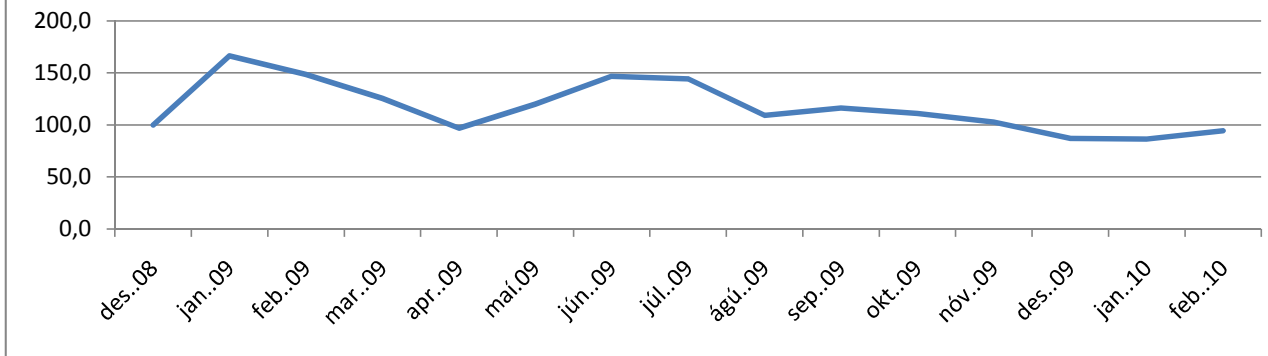

## Veltuvísitala - Sala notaðra bíla

Velta	jan	feb	mar	apr	may	jun	jul	aug	sep	oct	nov	dec
2008												100,0
2009	166,2	148,6	125,3	96,7	119,9	146,6	144,3	109,0	116,0	111,0	102,5	87,1
2010	86,2	94,5										

## Vísitala - Fjöldi seldra í hverjum flokki

	<b>Velta</b>	<b>Fólksbílar</b>	<b>Jeppar</b>	<b>Atv. bílar</b>	<b>Annað</b>
<b>des.08</b>	100,0	100,0	100,0	100,0	100,0
<b>jan.09</b>	166,2	150,3	203,9	105,8	104,9
<b>feb.09</b>	148,6	138,7	140,8	113,5	92,7
<b>mar.09</b>	125,3	119,4	139,0	159,6	48,8
<b>apr.09</b>	96,7	88,2	110,5	105,8	9,8
<b>maí.09</b>	119,9	119,9	96,1	121,2	52,4
<b>jún.09</b>	146,6	159,9	112,3	142,3	42,7
<b>júl.09</b>	144,3	146,8	129,4	90,4	48,8
<b>ágú.09</b>	109,0	109,4	100,9	142,3	36,6
<b>sep.09</b>	116,0	114,2	87,3	146,2	50,0
<b>okt.09</b>	111,0	109,4	69,3	142,3	34,1
<b>nóv.09</b>	102,5	95,4	87,3	109,6	39,0
<b>des.09</b>	87,1	78,0	61,8	121,2	34,1
<b>jan.10</b>	86,2	79,6	76,8	100,0	22,0
<b>feb.10</b>	94,5	81,5	71,5	86,5	22,0