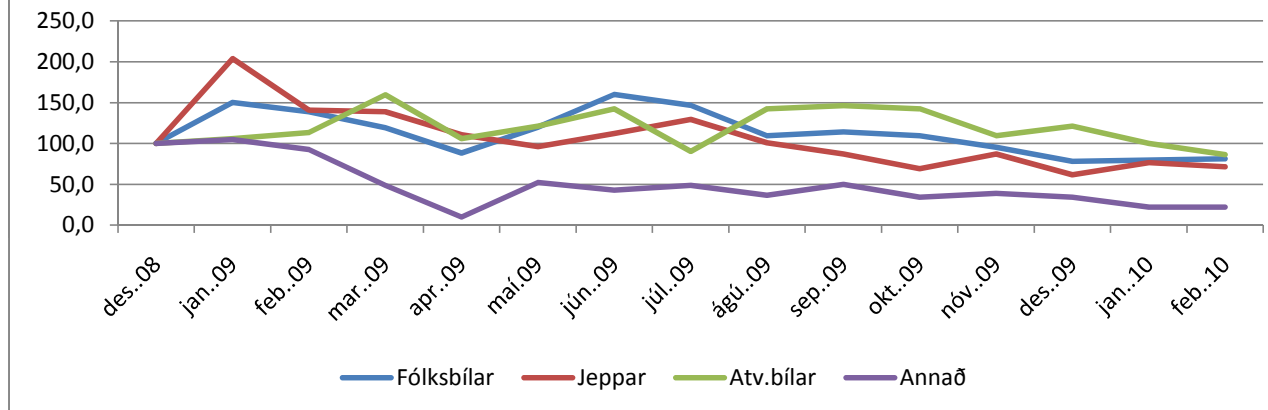

## Veltuvísitala - Sala notaðra bíla

Velta	jan	feb	mar	apr	may	jun	jul	aug	sep	oct	nov	dec
2008												100,0
2009	166,2	148,6	125,3	96,7	119,9	146,6	144,3	109,0	116,0	111,0	102,5	87,1
2010	86,2	94,5										

## Vísitala - Fjöldi seldra í hverjum flokki

	<b>Velta</b>	<b>Fólksbílar</b>	<b>Jeppar</b>	<b>Atv. bílar</b>	<b>Annað</b>
<b>des.08</b>	100,0	100,0	100,0	100,0	100,0
<b>jan.09</b>	166,2	150,3	203,9	105,8	104,9
<b>feb.09</b>	148,6	138,7	140,8	113,5	92,7
<b>mar.09</b>	125,3	119,4	139,0	159,6	48,8
<b>apr.09</b>	96,7	88,2	110,5	105,8	9,8
<b>maí.09</b>	119,9	119,9	96,1	121,2	52,4
<b>jún.09</b>	146,6	159,9	112,3	142,3	42,7
<b>júl.09</b>	144,3	146,8	129,4	90,4	48,8
<b>ágú.09</b>	109,0	109,4	100,9	142,3	36,6
<b>sep.09</b>	116,0	114,2	87,3	146,2	50,0
<b>okt.09</b>	111,0	109,4	69,3	142,3	34,1
<b>nóv.09</b>	102,5	95,4	87,3	109,6	39,0
<b>des.09</b>	87,1	78,0	61,8	121,2	34,1
<b>jan.10</b>	86,2	79,6	76,8	100,0	22,0
<b>feb.10</b>	94,5	81,5	71,5	86,5	22,0