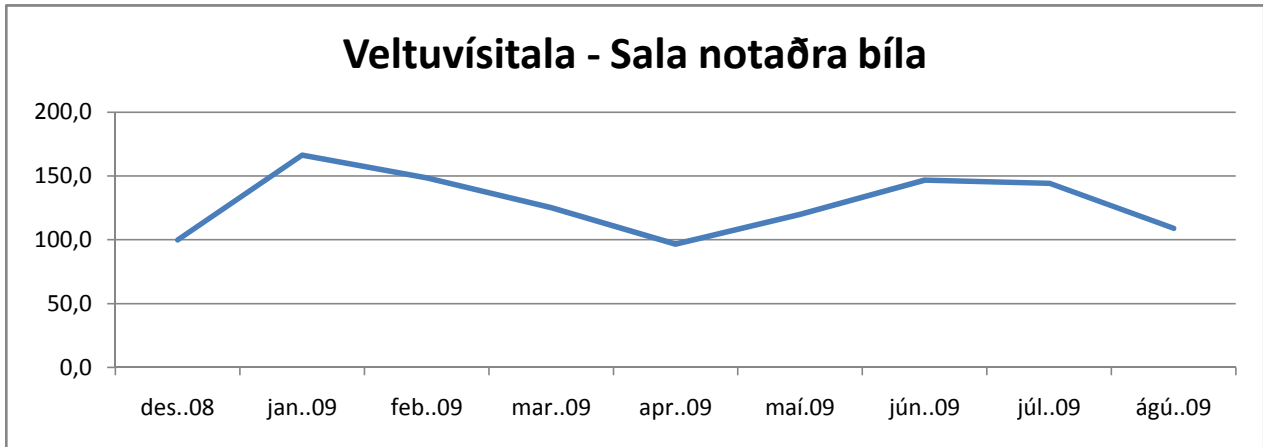

Veltuvísitala - Sala notaðra bíla

Velta	des.08	jan.09	feb.09	mar.09	apr.09	maí.09	jún.09	júl.09	ágú.09
Vísitala	100,0	166,2	148,6	125,3	96,7	119,9	146,6	144,3	109,0

Vísitala - Fjöldi seldra í hverjum flokki

Fjöldi	des.08	jan.09	feb.09	mar.09	apr.09	maí.09	jún.09	júl.09	ágú.09
Fólksbílar	100,0	150,3	138,7	119,4	88,2	119,9	159,9	146,8	109,4
Jeppar	100,0	203,9	140,8	139,0	110,5	96,1	112,3	129,4	100,9
Atvinnubílar	100,0	105,8	113,5	159,6	105,8	121,2	142,3	90,4	142,3
Annað	100,0	104,9	92,7	48,8	9,8	52,4	42,7	48,8	36,6