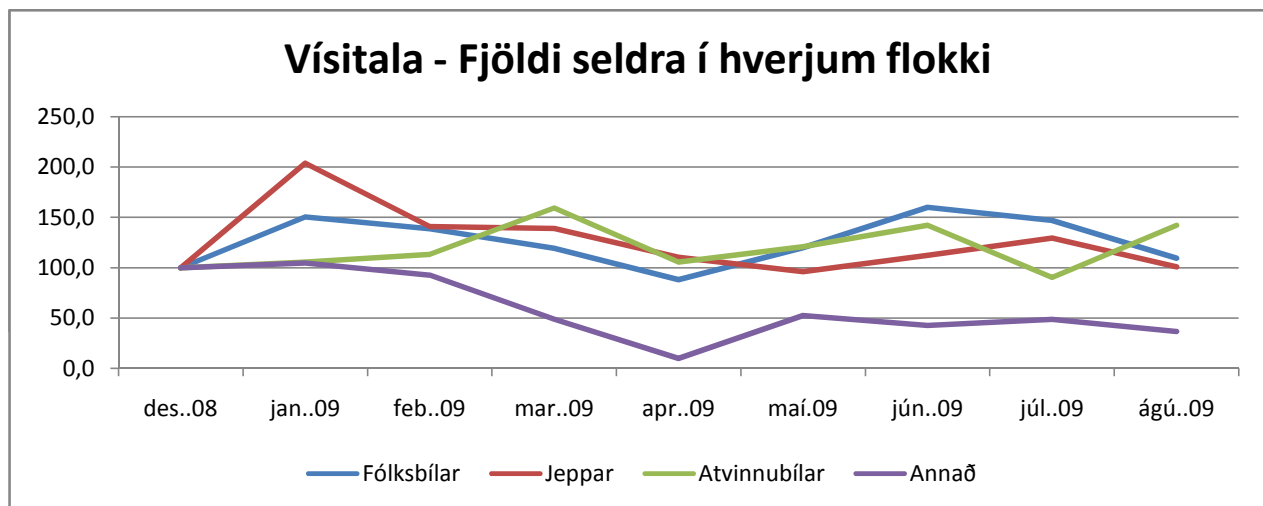

Veltuvísitala - Sala notaðra bíla

Velta	des.08	jan.09	feb.09	mar.09	apr.09	maí.09	jún.09	júl.09	ágú.09
Vísitala	100,0	166,2	148,6	125,3	96,7	119,9	146,6	144,3	109,0

Vísitala - Fjöldi seldra í hverjum flokki

Fjöldi	des.08	jan.09	feb.09	mar.09	apr.09	maí.09	jún.09	júl.09	ágú.09
Fólksbílar	100,0	150,3	138,7	119,4	88,2	119,9	159,9	146,8	109,4
Jeppar	100,0	203,9	140,8	139,0	110,5	96,1	112,3	129,4	100,9
Atvinnubílar	100,0	105,8	113,5	159,6	105,8	121,2	142,3	90,4	142,3
Annað	100,0	104,9	92,7	48,8	9,8	52,4	42,7	48,8	36,6