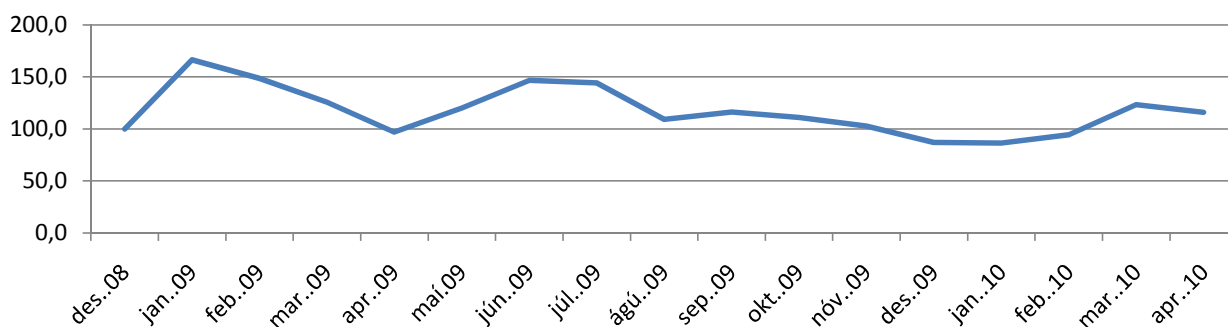

Veltuvísitala - Sala notaðra bíla

Velta	jan	feb	mar	apr	may	jun	jul	aug	sep	oct	nov	dec
2008												100,0
2009	166,2	148,6	125,3	96,7	119,9	146,6	144,3	109,0	116,0	111,0	102,5	87,1
2010	86,2	94,5	123,2	116,0								

Vísitala - Fjöldi seldra í hverjum flokki

	Velta	Fólksbílar	Jeppar	Atv. bílar	Annað
des.08	100,0	100,0	100,0	100,0	100,0
jan.09	166,2	150,3	203,9	105,8	104,9
feb.09	148,6	138,7	140,8	113,5	92,7
mar.09	125,3	119,4	139,0	159,6	48,8
apr.09	96,7	88,2	110,5	105,8	9,8
maí.09	119,9	119,9	96,1	121,2	52,4
jún.09	146,6	159,9	112,3	142,3	42,7
júl.09	144,3	146,8	129,4	90,4	48,8
ágú.09	109,0	109,4	100,9	142,3	36,6
sep.09	116,0	114,2	87,3	146,2	50,0
okt.09	111,0	109,4	69,3	142,3	34,1
nóv.09	102,5	95,4	87,3	109,6	39,0
des.09	87,1	78,0	61,8	121,2	34,1
jan.10	86,2	79,6	76,8	100,0	22,0
feb.10	94,5	81,5	71,5	86,5	22,0
mar.10	123,2	102,7	108,3	125,0	28,0
apr.10	116,0	118,3	74,6	98,1	31,7