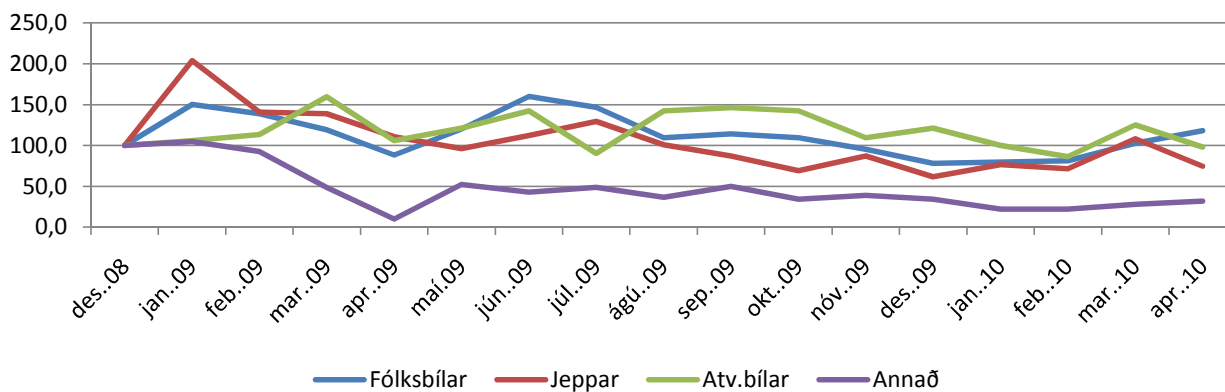

Veltuvísitala - Sala notaðra bíla

Velta	jan	feb	mar	apr	may	jun	jul	aug	sep	oct	nov	dec
2008												100,0
2009	166,2	148,6	125,3	96,7	119,9	146,6	144,3	109,0	116,0	111,0	102,5	87,1
2010	86,2	94,5	123,2	116,0								

Vísitala - Fjöldi seldra í hverjum flokki

	Velta	Fólksbílar	Jeppar	Atv. bílar	Annað
des.08	100,0	100,0	100,0	100,0	100,0
jan.09	166,2	150,3	203,9	105,8	104,9
feb.09	148,6	138,7	140,8	113,5	92,7
mar.09	125,3	119,4	139,0	159,6	48,8
apr.09	96,7	88,2	110,5	105,8	9,8
maí.09	119,9	119,9	96,1	121,2	52,4
jún.09	146,6	159,9	112,3	142,3	42,7
júl.09	144,3	146,8	129,4	90,4	48,8
ágú.09	109,0	109,4	100,9	142,3	36,6
sep.09	116,0	114,2	87,3	146,2	50,0
okt.09	111,0	109,4	69,3	142,3	34,1
nóv.09	102,5	95,4	87,3	109,6	39,0
des.09	87,1	78,0	61,8	121,2	34,1
jan.10	86,2	79,6	76,8	100,0	22,0
feb.10	94,5	81,5	71,5	86,5	22,0
mar.10	123,2	102,7	108,3	125,0	28,0
apr.10	116,0	118,3	74,6	98,1	31,7