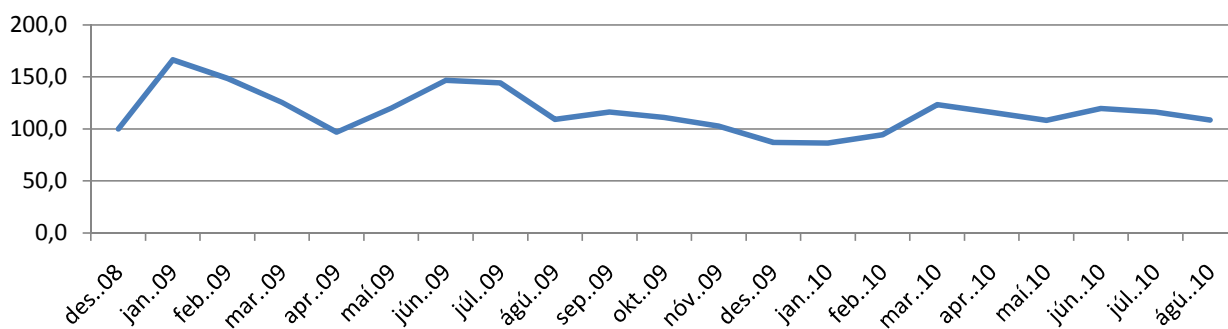

Veltuvísitala - Sala notaðra bíla

Velta	jan	feb	mar	apr	may	jun	jul	aug	sep	oct	nov	dec
2008												100,0
2009	166,2	148,6	125,3	96,7	119,9	146,6	144,3	109,0	116,0	111,0	102,5	87,1
2010	86,2	94,5	123,2	116,0	108,1	119,6	116,3	108,4				

Vísitala - Fjöldi seldra í hverjum flokki

	Velta	Fólksbílar	Jeppar	Atv.bílar	Annað
des.08	100,0	100,0	100,0	100,0	100,0
jan.09	166,2	150,3	203,9	105,8	104,9
feb.09	148,6	138,7	140,8	113,5	92,7
mar.09	125,3	119,4	139,0	159,6	48,8
apr.09	96,7	88,2	110,5	105,8	9,8
maí.09	119,9	119,9	96,1	121,2	52,4
jún.09	146,6	159,9	112,3	142,3	42,7
júl.09	144,3	146,8	129,4	90,4	48,8
ágú.09	109,0	109,4	100,9	142,3	36,6
sep.09	116,0	114,2	87,3	146,2	50,0
okt.09	111,0	109,4	69,3	142,3	34,1
nóv.09	102,5	95,4	87,3	109,6	39,0
des.09	87,1	78,0	61,8	121,2	34,1
jan.10	86,2	79,6	76,8	100,0	22,0
feb.10	94,5	81,5	71,5	86,5	22,0
mar.10	123,2	102,7	108,3	125,0	28,0
apr.10	116,0	118,3	74,6	98,1	31,7
maí.10	108,1	86,6	78,1	117,3	47,6
jún.10	119,6	98,4	112,3	103,8	52,4
júl.10	116,3	98,9	110,1	98,1	36,6
ágú.10	108,4	98,7	101,8	121,2	25,6