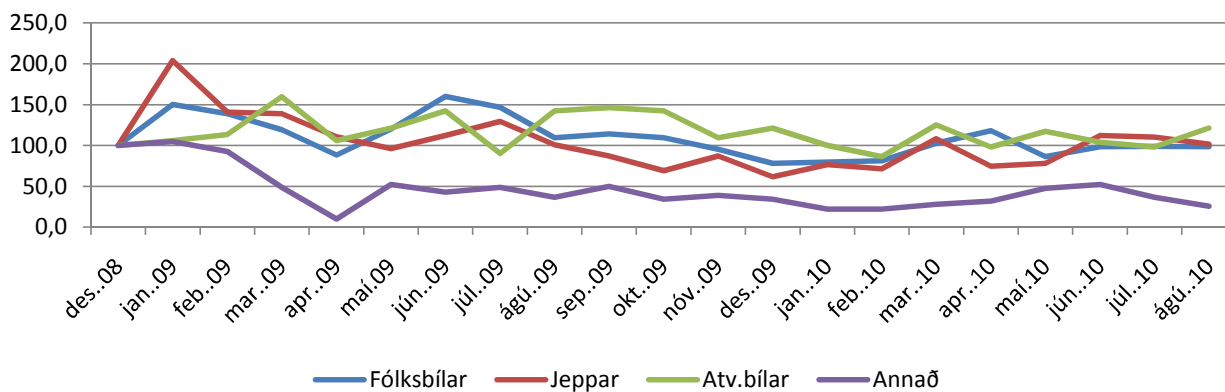

Veltuvísitala - Sala notaðra bíla

Velta	jan	feb	mar	apr	may	jun	jul	aug	sep	oct	nov	dec
2008												100,0
2009	166,2	148,6	125,3	96,7	119,9	146,6	144,3	109,0	116,0	111,0	102,5	87,1
2010	86,2	94,5	123,2	116,0	108,1	119,6	116,3	108,4				

Vísitala - Fjöldi seldra í hverjum flokki

	Velta	Fólksbílar	Jeppar	Atv.bílar	Annað
des.08	100,0	100,0	100,0	100,0	100,0
jan.09	166,2	150,3	203,9	105,8	104,9
feb.09	148,6	138,7	140,8	113,5	92,7
mar.09	125,3	119,4	139,0	159,6	48,8
apr.09	96,7	88,2	110,5	105,8	9,8
maí.09	119,9	119,9	96,1	121,2	52,4
jún.09	146,6	159,9	112,3	142,3	42,7
júl.09	144,3	146,8	129,4	90,4	48,8
ágú.09	109,0	109,4	100,9	142,3	36,6
sep.09	116,0	114,2	87,3	146,2	50,0
okt.09	111,0	109,4	69,3	142,3	34,1
nóv.09	102,5	95,4	87,3	109,6	39,0
des.09	87,1	78,0	61,8	121,2	34,1
jan.10	86,2	79,6	76,8	100,0	22,0
feb.10	94,5	81,5	71,5	86,5	22,0
mar.10	123,2	102,7	108,3	125,0	28,0
apr.10	116,0	118,3	74,6	98,1	31,7
maí.10	108,1	86,6	78,1	117,3	47,6
jún.10	119,6	98,4	112,3	103,8	52,4
júl.10	116,3	98,9	110,1	98,1	36,6
ágú.10	108,4	98,7	101,8	121,2	25,6